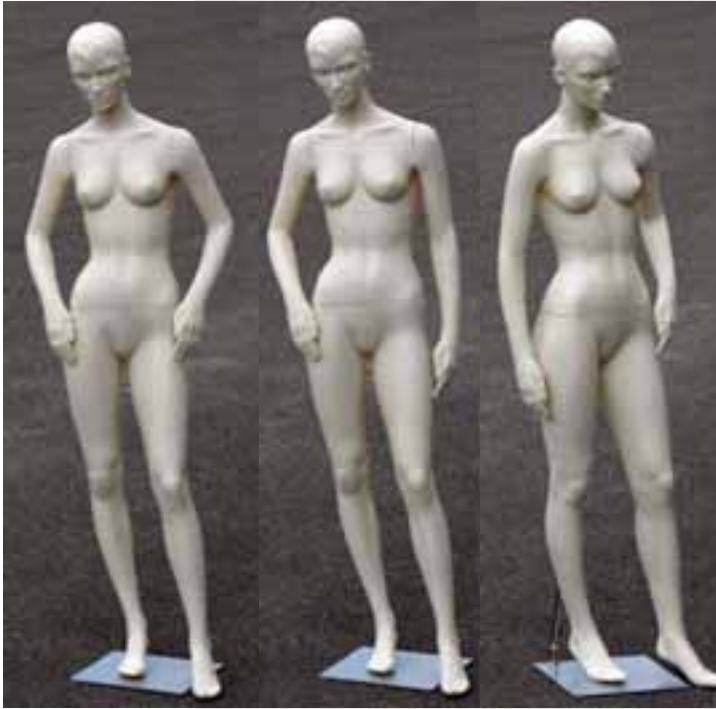

Look Economic

Die Unkaputtbaren

„MOVE“. Das sind neue Figuren aus der Serie Look Economic. Hergestellt aus durchgefärbtem, schlagfestem, belastbarem Kunststoff. Hier kann keine Farbe abblättern oder ein Arm brechen. Die Arme und der Ober- und Unterkörper sind dreh- und abnehmbar. **Inklusiv** Metallstandplatte in RAL 9006, silber lackiert, mit Wadendorn. Weitere Standplatten siehe Auflistung im Katalog. Look Economic Figuren sind in vielen durchgefärbten Farben lieferbar. Siehe Farbkarte im Katalog.

MOVE
W O M A N

BJ LO P 01 B 81 ..

BJ LO P 01 B 82 ..

BJ LO P 01 B 83 ..