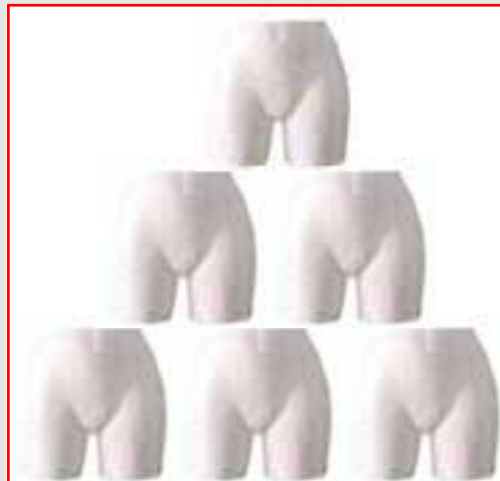

BJ LO 09 ..
Ab Euro / Stück: **32,00**