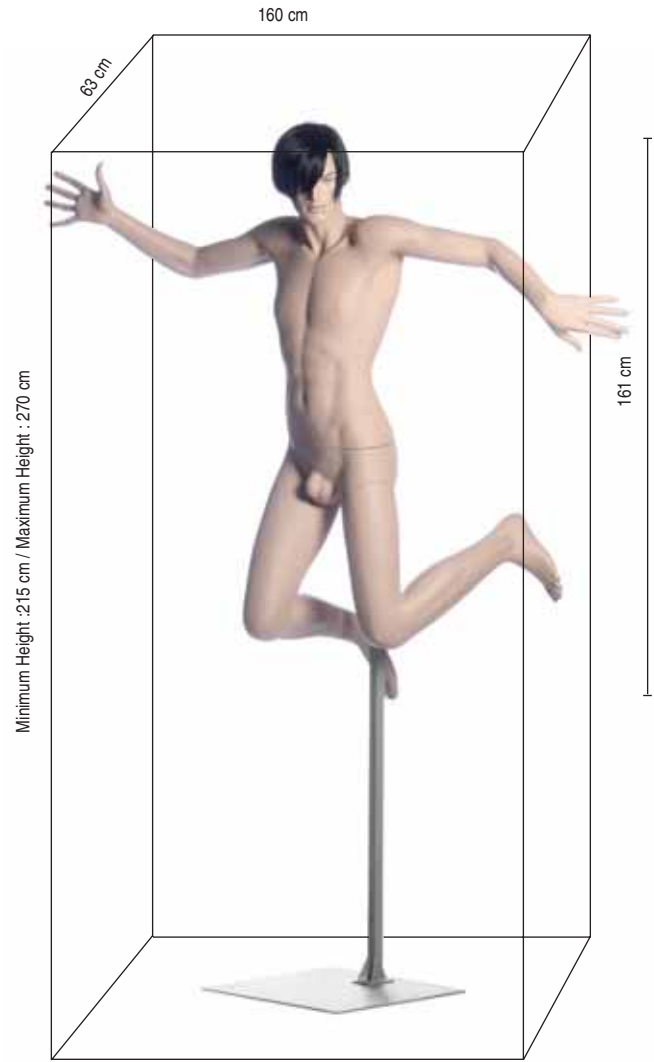

h i g h f a s h i o n m a n n e q u i n s

---

j u m p c o l l e c t i o n

La série JUMP – collection 31 - est composée de 3 mannequins réalistes avec perruques – 2 positions en femme et une position en homme. Ces mannequins sont en position dynamique de saut et peuvent être utilisés de 2 façons. Il est possible de les suspendre à l'aide d'un câble ou de les utiliser avec un pied réglable en hauteur.

The JUMP range – collection 31 - consists of 3 realistic mannequins with wigs – 2 positions for women and one position for men. These mannequins are in dynamic positions of jumping and can be used in two ways. It is possible to suspend them with a cable or put them on a stand that is adjustable in height.

LC1/JUMP

RE2/JUMP

LC4/JUMP

p o s i t i o n s

< C O L L E C T I O N

31

LC1/JUMP  
stand/MBJ114

RE2/JUMP  
stand/MBJ114