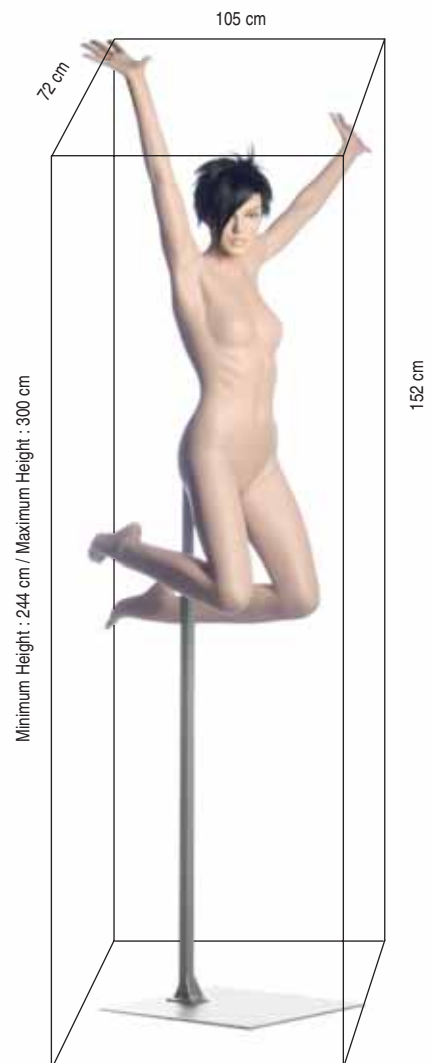

h i g h f a s h i o n m a n n e q u i n s

---

j u m p c o l l e c t i o n

La série JUMP – collection 31 - est composée de 3 mannequins réalistes avec perruques – 2 positions en femme et une position en homme. Ces mannequins sont en position dynamique de saut et peuvent être utilisés de 2 façons. Il est possible de les suspendre à l'aide d'un câble ou de les utiliser avec un pied réglable en hauteur.

LC4/JUMP  
wig:226/1B  
stand:MB114  
collection 31

Mensurations / Measurements

	femmes	homme
Poitrine/bust	82 cm	91 cm
Taille/waist	64 cm	76 cm
Hanches/hips	88 cm	91 cm
Talons/heels-LC1	2,5 cm	
Talons/heels-LC4	9,5 cm	

LC1/JUMP

RE2/JUMP

LC4/JUMP

p o s i t i o n s

< C O L L E C T I O N

31

LC1/JUMP  
stand/MBJ114

RE2/JUMP  
stand/MBJ114