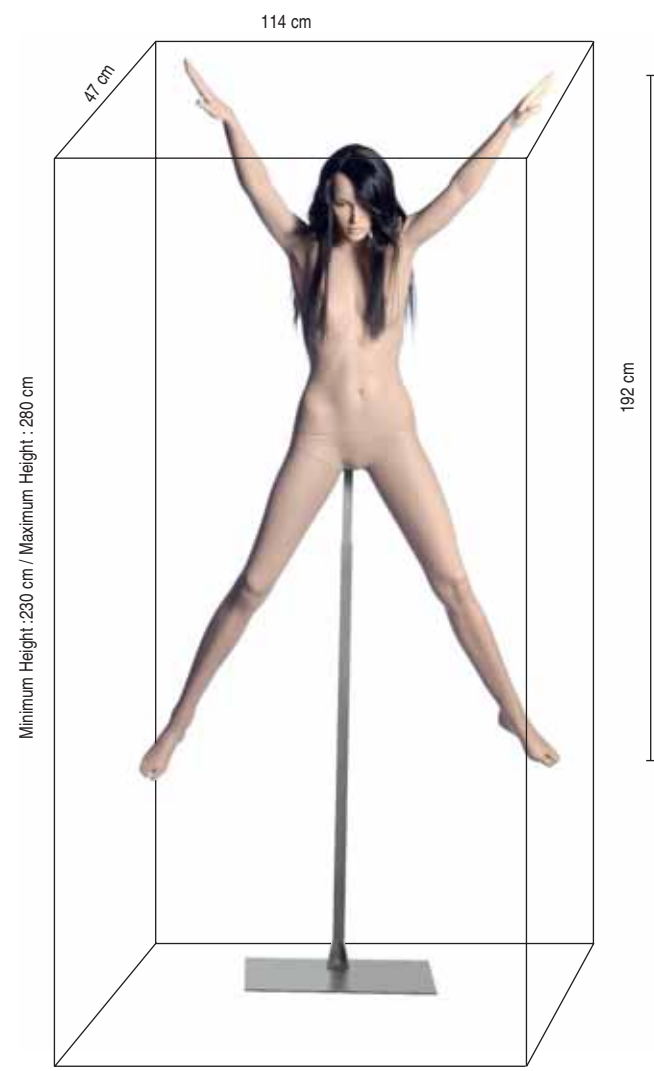

h i g h f a s h i o n m a n n e q u i n s

---

j u m p c o l l e c t i o n

La série JUMP – collection 31 - est composée de 3 mannequins réalistes avec perruques – 2 positions en femme et une position en homme. Ces mannequins sont en position dynamique de saut et peuvent être utilisés de 2 façons. Il est possible de les suspendre à l'aide d'un câble ou de les utiliser avec un pied réglable en hauteur.

The JUMP range – collection 31 - consists of 3 realistic mannequins with wigs – 2 positions for women and one position for men. These mannequins are in dynamic positions of jumping and can be used in two ways. It is possible to suspend them with a cable or put them on a stand that is adjustable in height.

LC1/JUMP

RE2/JUMP

LC4/JUMP

p o s i t i o n s

< C O L L E C T I O N

31

LC1/JUMP  
stand/MBJ114

RE2/JUMP  
stand/MBJ114